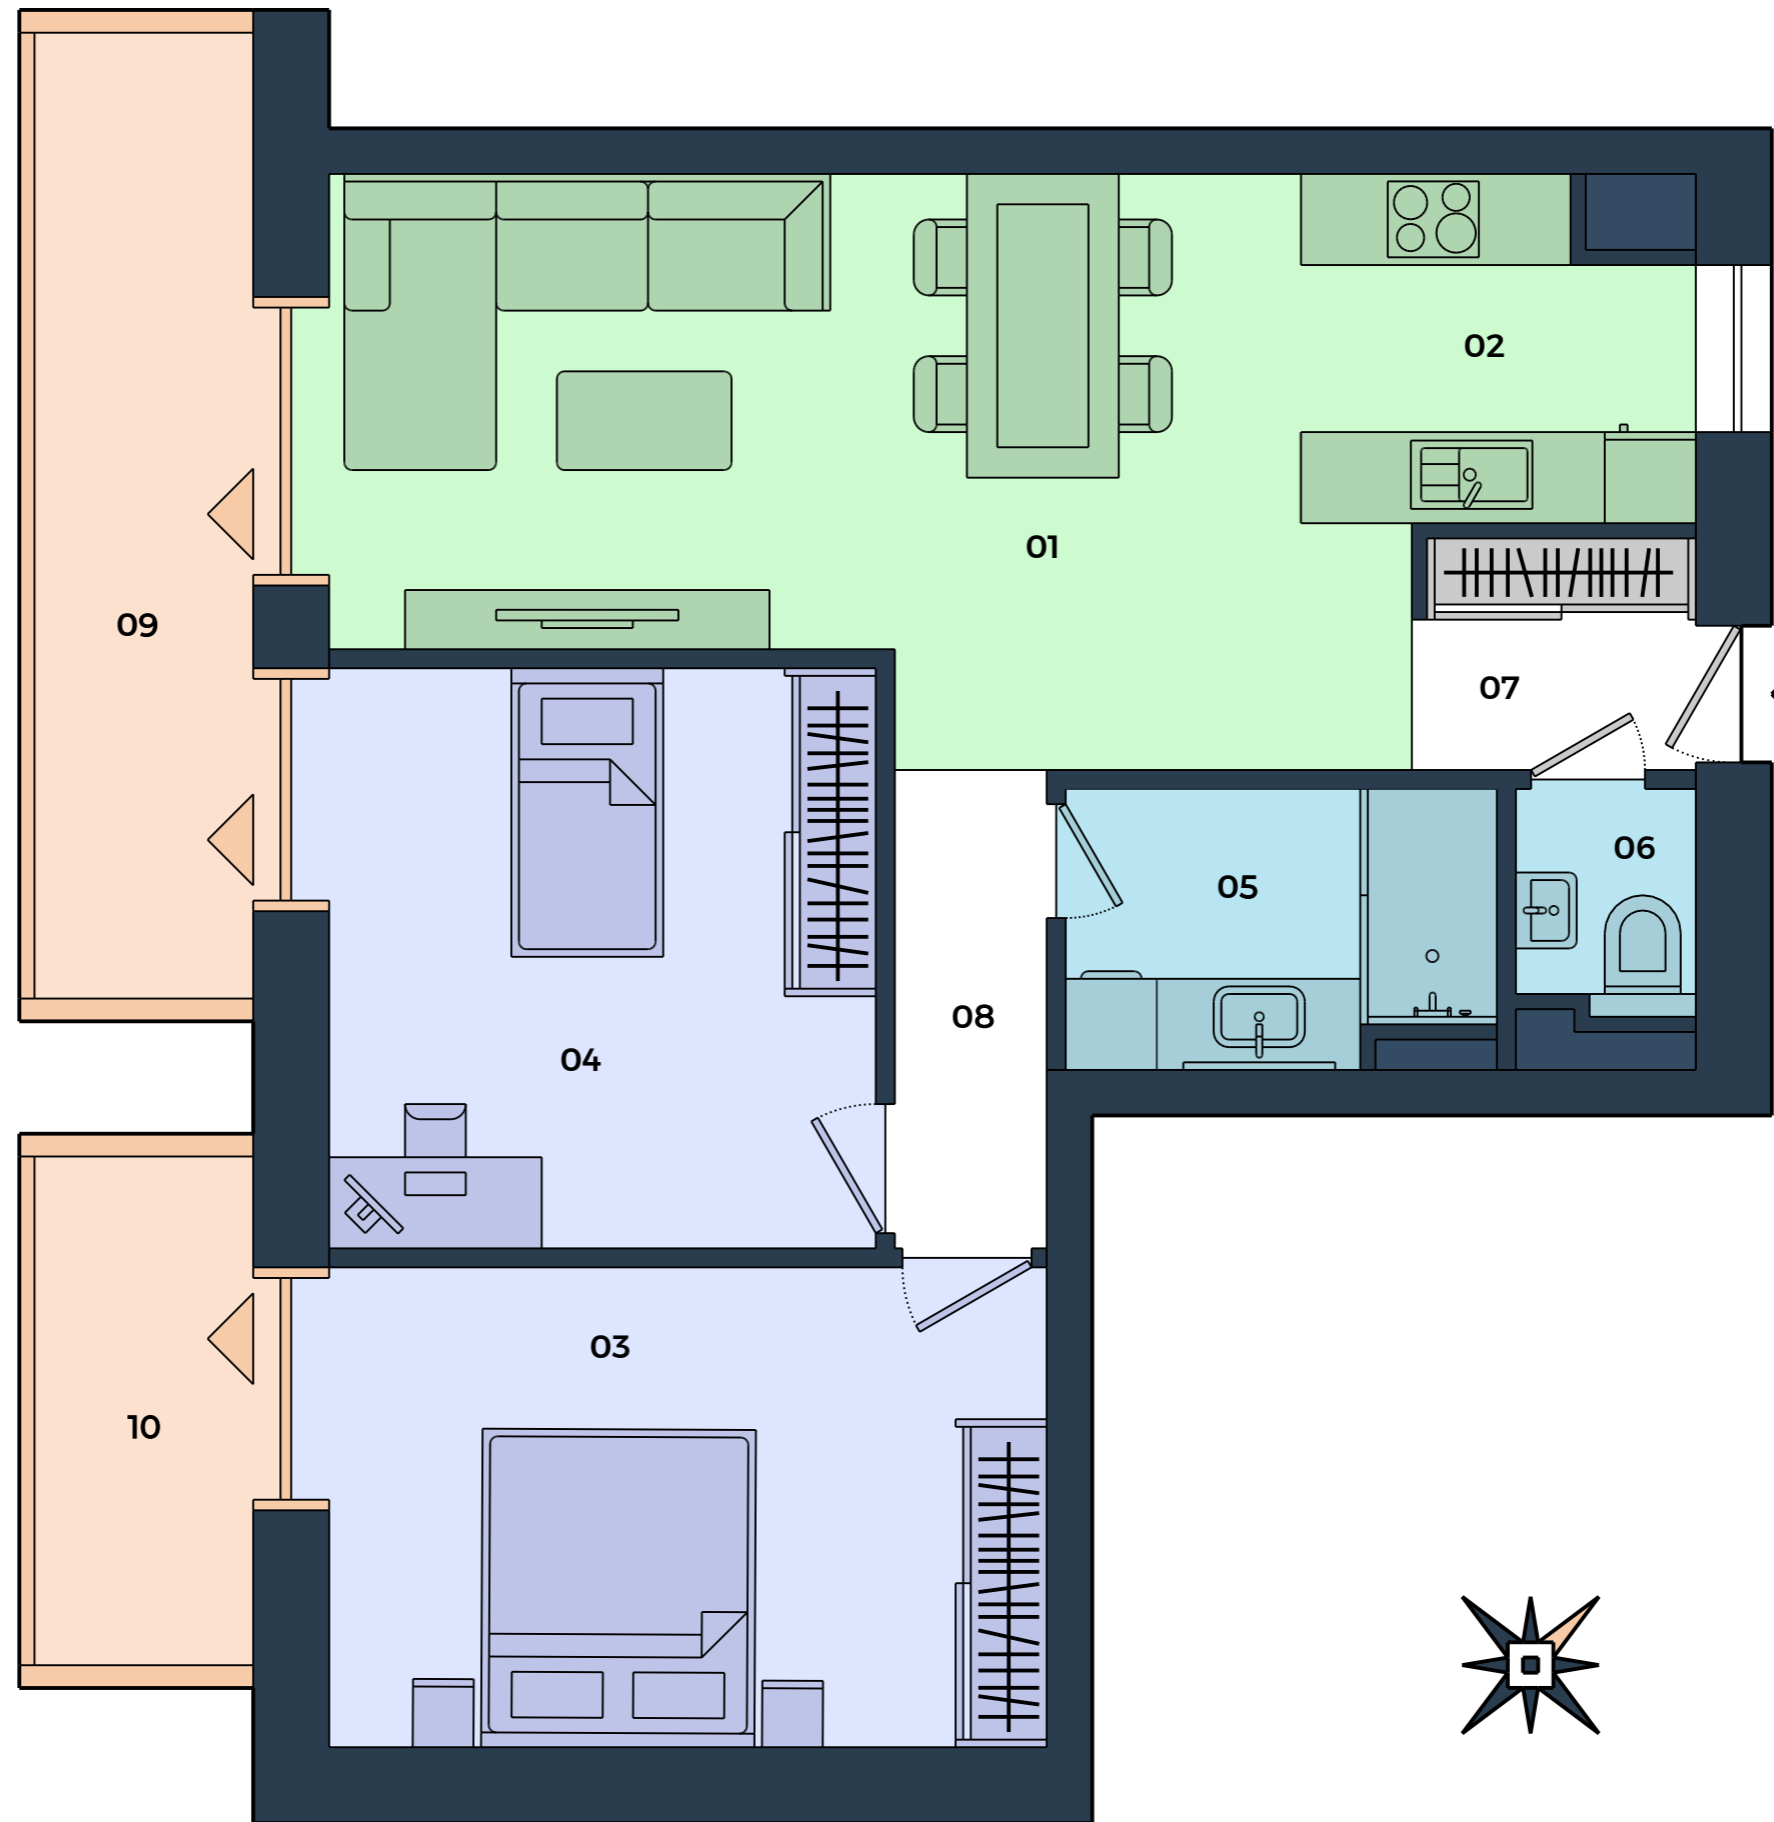

FIUMEI RESIDENCE

203 3 SZOBÁS LAKÁS

01 Nappali	23,0 m ²
02 Konyha	6,6 m ²
03 Hálószoza	15,3 m ²
04 Szoba	14,3 m ²
05 Fürdőszoba	4,6 m ²
06 WC	1,5 m ²
07 Előtér	2,9 m ²
08 Közlekedő	3,0 m ²

Belső Tér 71,2 m²

09 Erkély	10,4 m ²
10 Erkély	5,7 m ²

Külső Tér 16,2 m²

Teljes terület 87,3 m²

A ÉPÜLET

2. EMELET

VÁSÁRLÁSI LEHETŐSÉG

TÁROLÁS

PARKOLÁS
GARÁZS

Az alaprajz tájékoztató jellegű. A látványtervben szereplő bútorok és berendezések csak illusztrációk, azok nem képezik a kínálati ár részét. A megállapított méretektől a megvalósítás során a fejlesztő eltérhet. Az ingatlan teljes alapterülete tartalmazza a belső terek valamint a terasz/ loggia/erkély alapterületét.