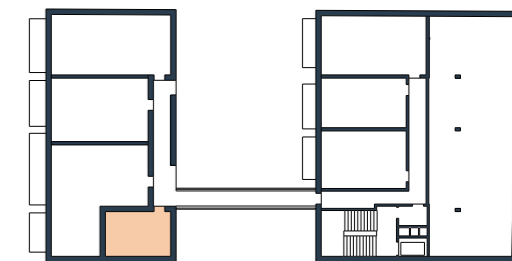

FIUMEI

RESIDENCE

204 1 SZOBÁS LAKÁS

01 Nappali	13,8 m ²
02 Konyha	3,8 m ²
03 Fürdőszoba	3,5 m ²
04 Közlekedő	2,9 m ²

Belső Tér 24,0 m²

Külső Tér 0,00 m²

Teljes terület 24,0m²

A ÉPÜLET

2. EMELET

VÁSÁRLÁSI LEHETŐSÉG

TÁROLÁS

PARKOLÁS
GARÁZS

+36 20 285 1506

info@fiumeiresidence.hu
www.fiumeiresidence.hu

Az alaprajz tájékoztató jellegű. A látványtervben szereplő bútorok és berendezések csak illusztrációk, azok nem képezik a kínálati ár részét. A megállapított méretektől a megvalósítás során a fejlesztő eltérhet. Az ingatlan teljes alapterülete tartalmazza a belső terek valamint a terasz/ loggia/erkély alapterületét