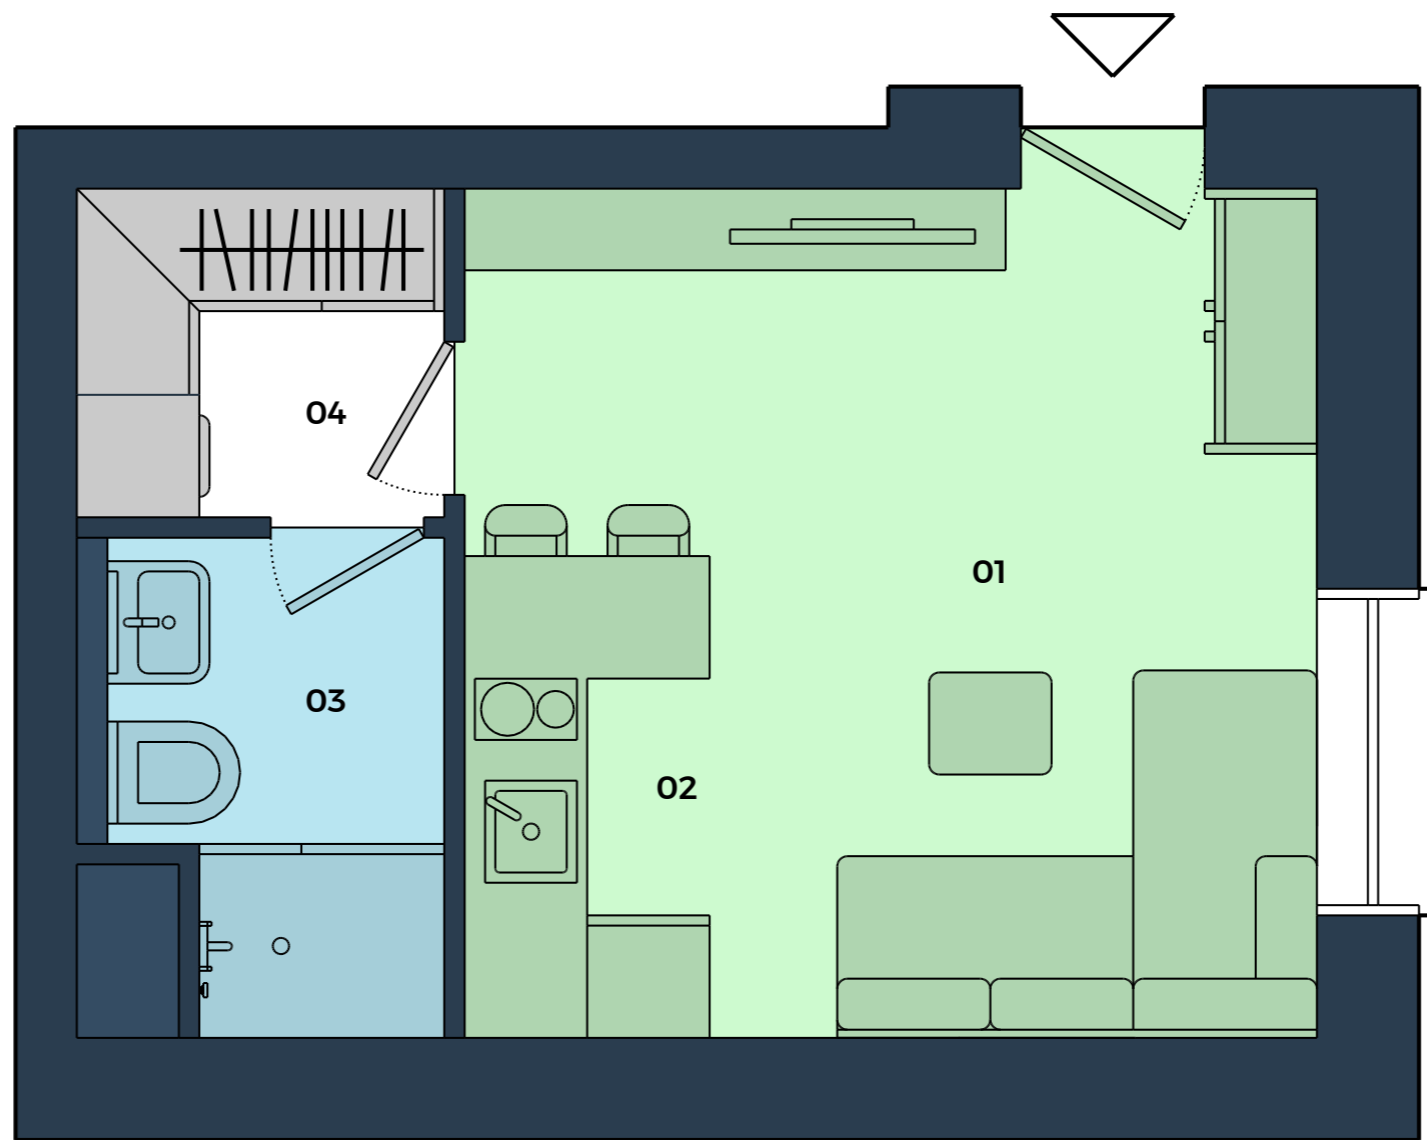

FIUMEI

RESIDENCE

204 1 SZOBÁS LAKÁS

01 Nappali	13,8 m ²
02 Konyha	3,8 m ²
03 Fürdőszoba	3,5 m ²
04 Közlekedő	2,9 m ²

Belső Tér 24,0 m²

Külső Tér 0,00 m²

Teljes terület 24,0m²

A ÉPÜLET

2. EMELET

VÁSÁRLÁSI LEHETŐSÉG

TÁROLÁS

PARKOLÁS
GARÁZS

+36 20 285 1506

info@fiumeiresidence.hu
www.fiumeiresidence.hu

Az alaprajz tájékoztató jellegű. A látványtervben szereplő bútorok és berendezések csak illusztrációk, azok nem képezik a kínálati ár részét. A megállapított méretektől a megvalósítás során a fejlesztő eltérhet. Az ingatlan teljes alapterülete tartalmazza a belső terek valamint a terasz/ loggia/erkély alapterületét