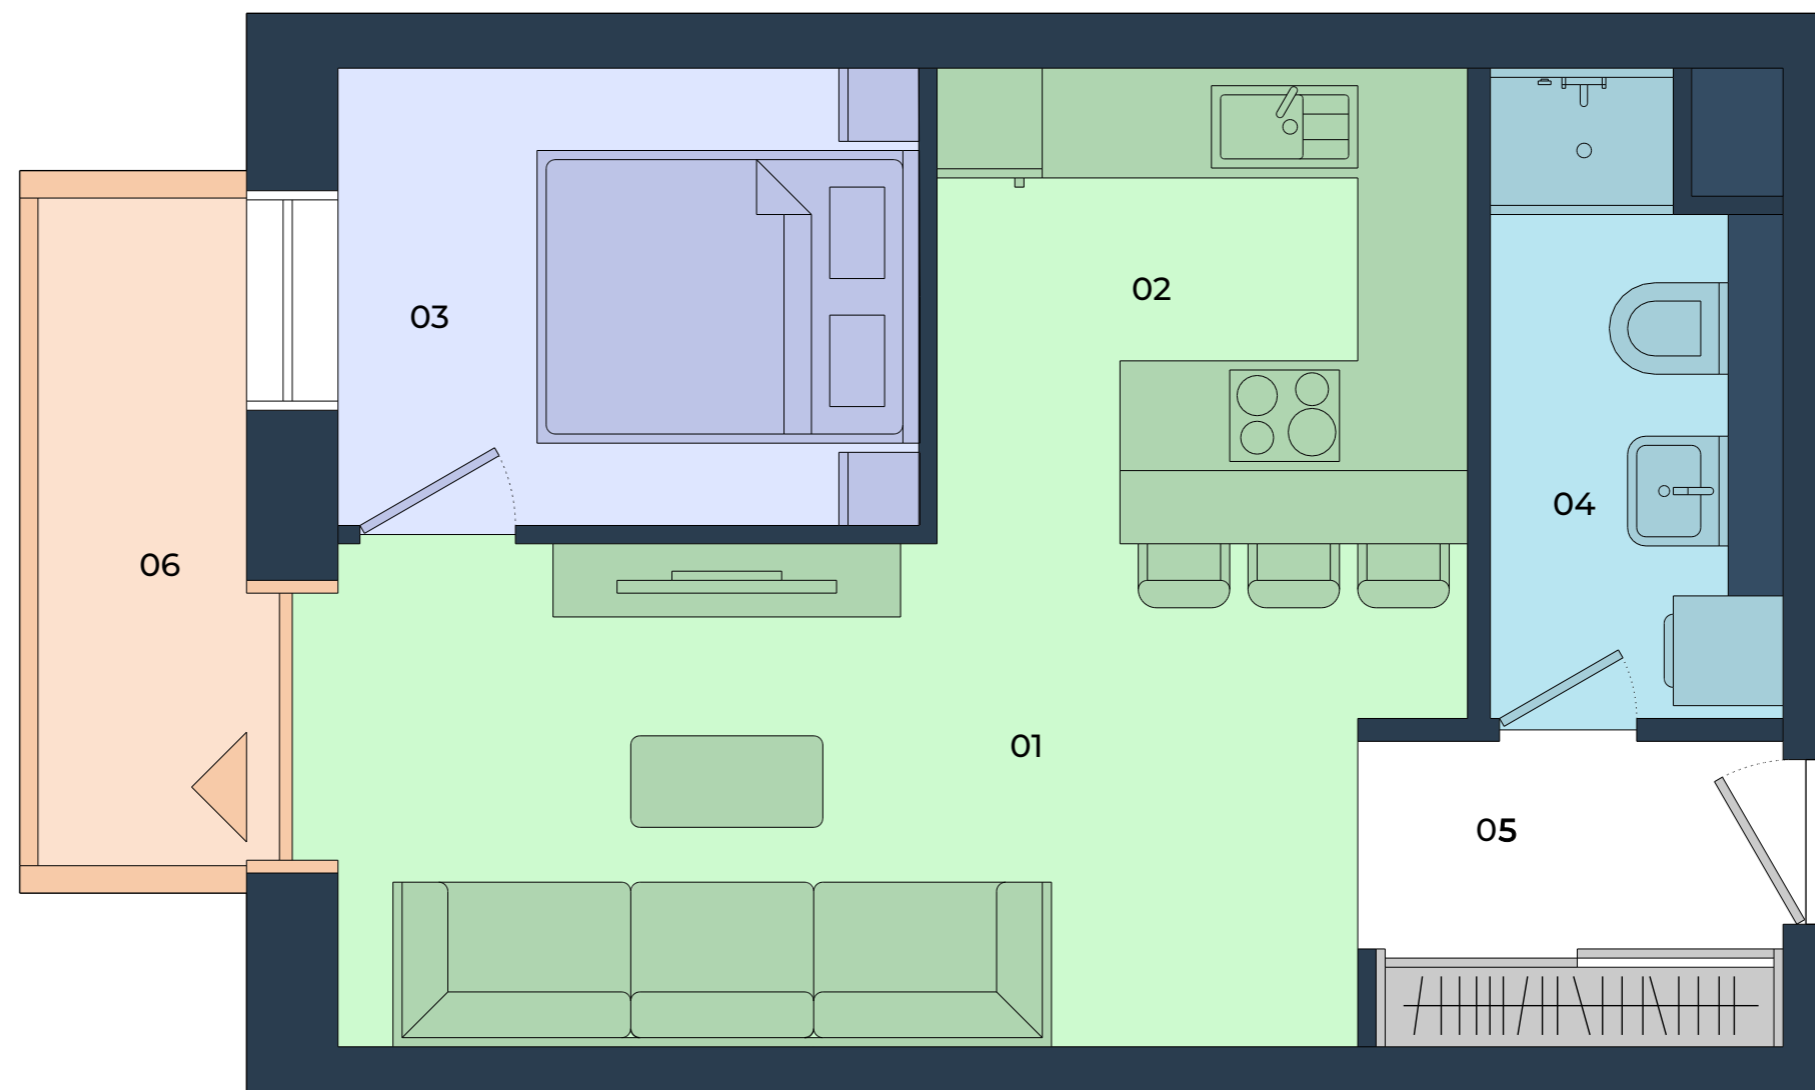

FIUMEI

RESIDENCE

307 2 SZOBÁS LAKÁS

01 Nappali	15,3 m ²
02 Konyha	7,9 m ²
03 Hálószoba	8,0 m ²
04 Fürdőszoba	4,6 m ²
05 Előtér	4,8 m ²
Belső Tér	40,6 m²
06 Erkély	5,0 m ²
Külső Tér	5,0 m²
Teljes terület	45,6 m²

B ÉPÜLET

3. EMELET

VÁSÁRLÁSI LEHETŐSÉG

TÁROLÁS

PARKOLÁS
GARÁZS

+36 20 285 1506

info@fiumeiresidence.hu
www.fiumeiresidence.hu

Az alaprajz tájékoztató jellegű. A látványtervben szereplő bútorok és berendezések csak illusztrációk, azok nem képezik a kínálati ár részét. A megállapított méretektől a megvalósítás során a fejlesztő eltérhet. Az ingatlan teljes alapterülete tartalmazza a belső terek valamint a terasz/ loggia/erkély alapterületét.