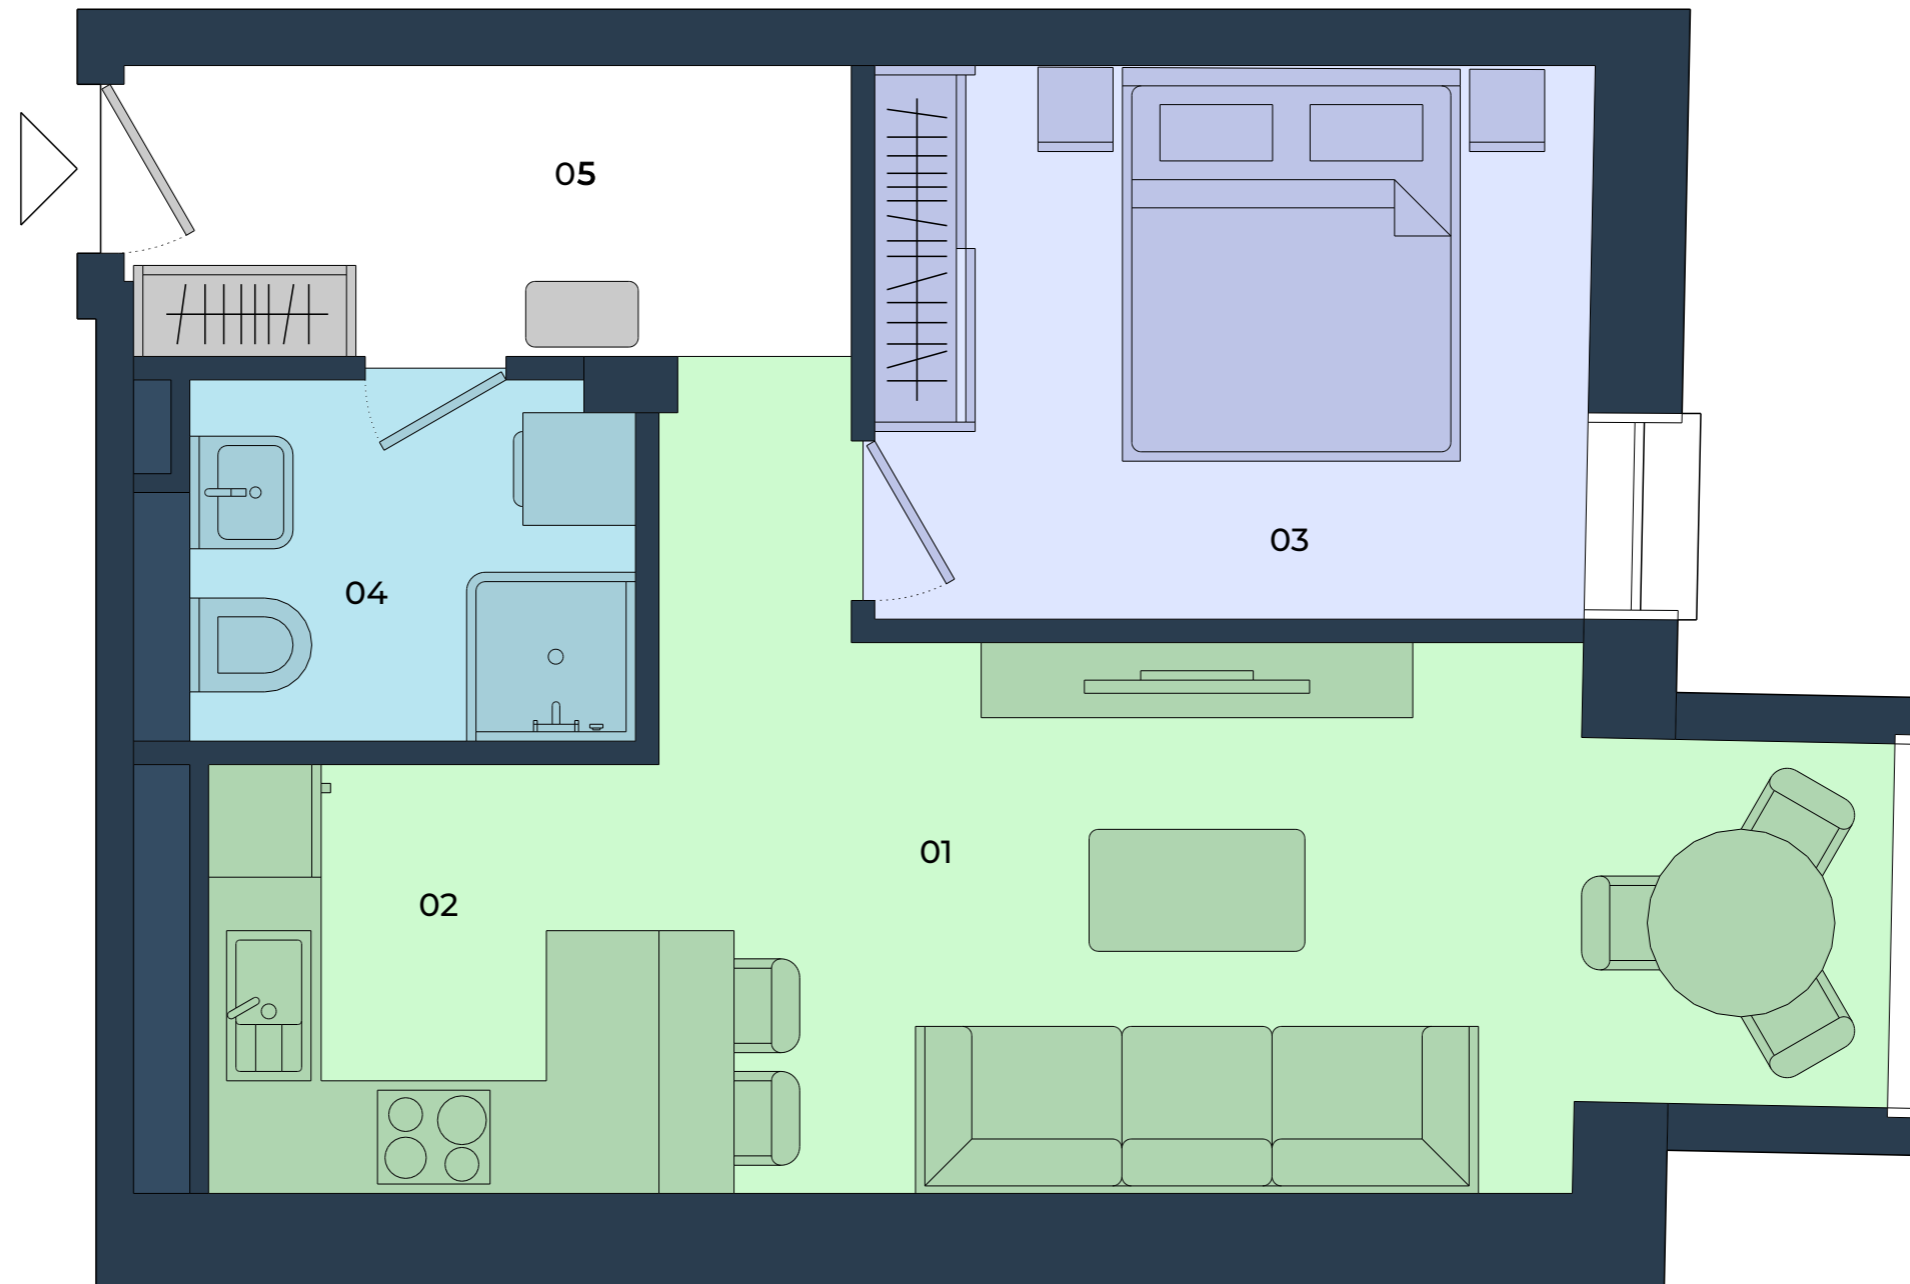

FIUMEI RESIDENCE

310 2 SZOBÁS LAKÁS

01 Nappali	19,2 m ²
02 Konyha	4,8 m ²
03 Hálószoba	11,5 m ²
04 Fürdőszoba	4,8 m ²
05 Előtér	6,0 m ²

Belső Tér 46,3 m²

Külső Tér 0,0 m²

Teljes terület 46,3 m²

B ÉPÜLET

3. EMELET

VÁSÁRLÁSI LEHETŐSÉG

TÁROLÁS

PARKOLÁS
GARÁZS

+36 20 285 1506

info@fiumeiresidence.hu
www.fiumeiresidence.hu

Az alaprajz tájékoztató jellegű. A látványtervben szereplő bútorok és berendezések csak illusztrációk, azok nem képezik a kínálati ár részét. A megállapított méretektől a megvalósítás során a fejlesztő eltérhet. Az ingatlan teljes alapterülete tartalmazza a belső terek valamint a terasz/ loggia/erkély alapterületét.