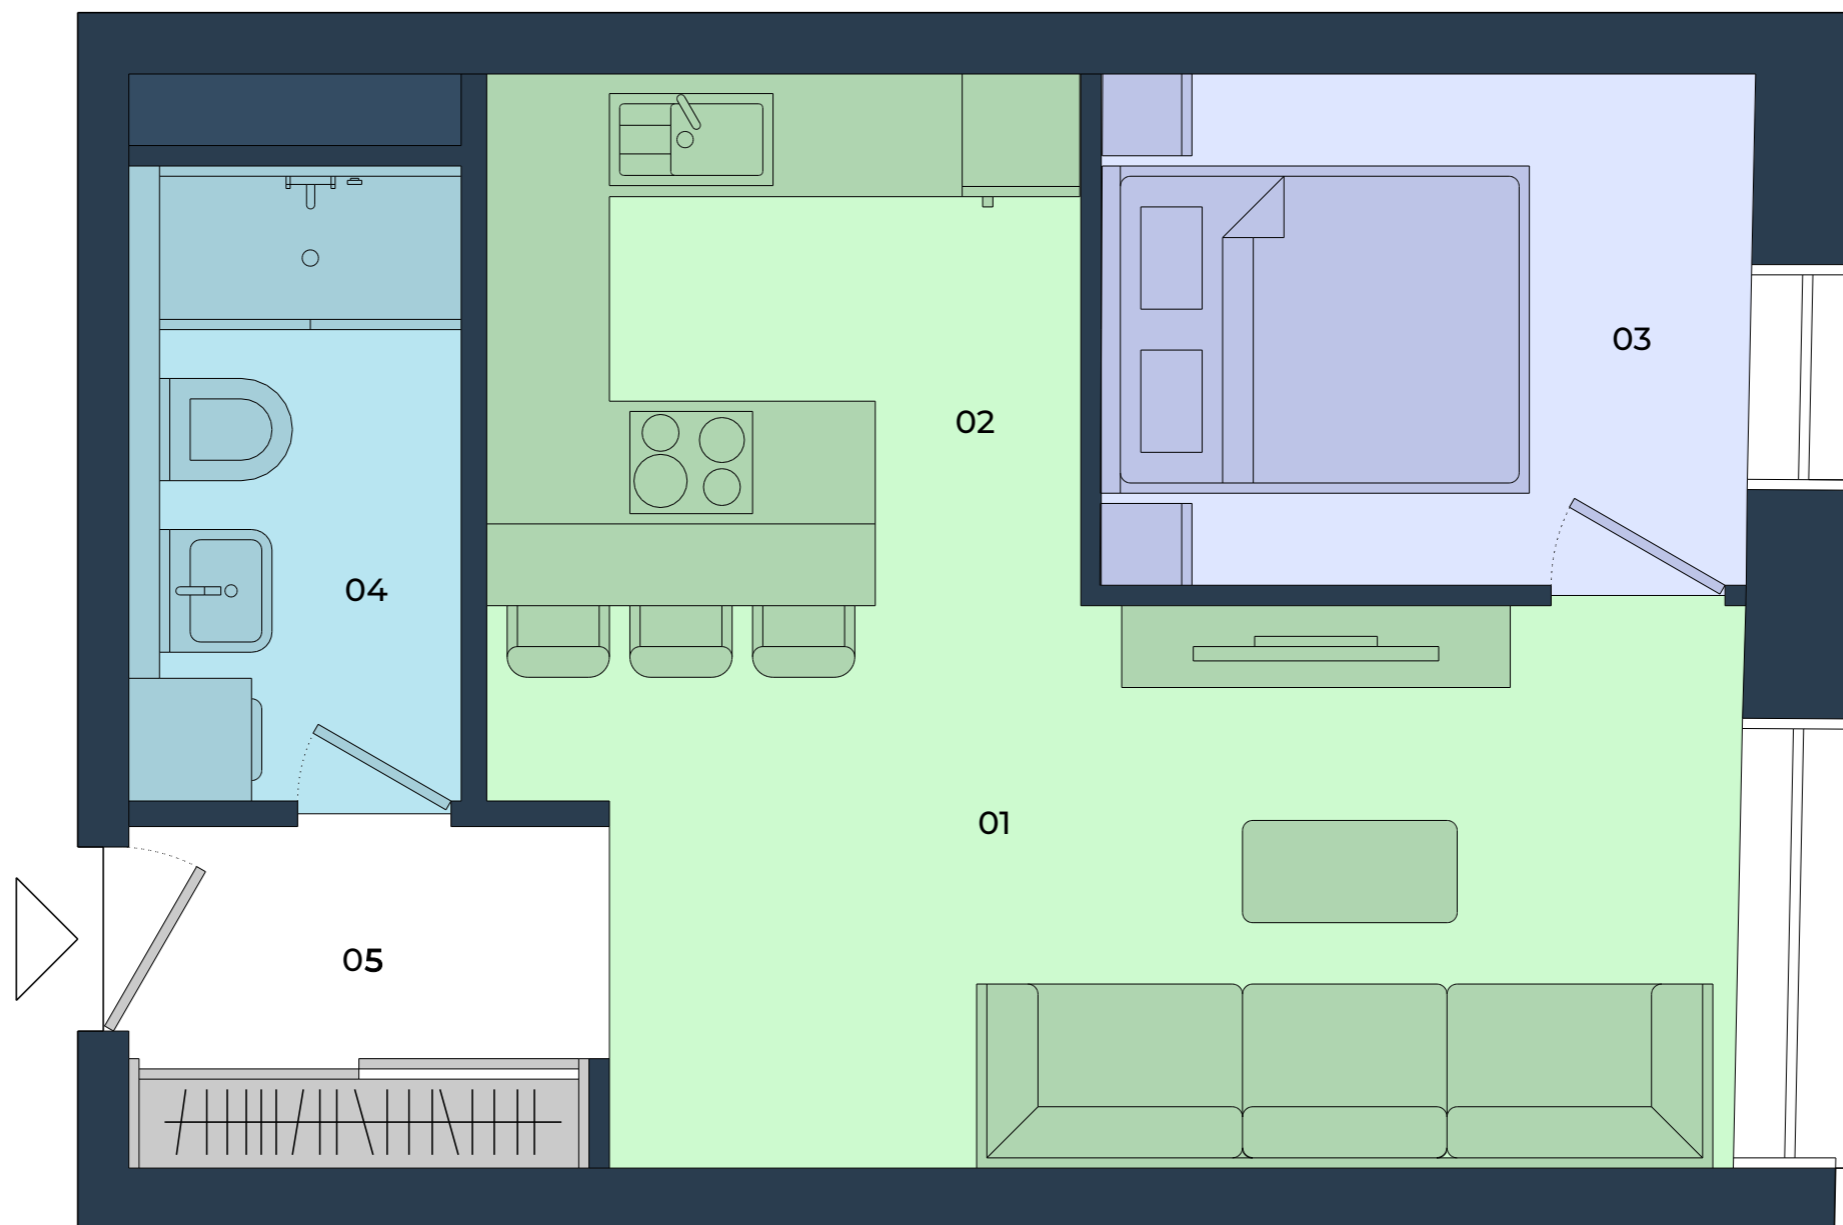

FIUMEI RESIDENCE

409 2 SZOBÁS LAKÁS

01 Nappali	14,3 m ²
02 Konyha	8,1 m ²
03 Hálószoba	8,2 m ²
04 Fürdőszoba	4,5 m ²
05 Előtér	5,3 m ²

Belső Tér 40,5 m²

Külső Tér 0,0 m²

Teljes terület 40,5 m²

+36 20 285 1506

info@fiumeiresidence.hu
www.fiumeiresidence.hu

B ÉPÜLET

4. EMELET

VÁSÁRLÁSI LEHETŐSÉG

TÁROLÁS

PARKOLÁS
GARÁZS

Az alaprajz tájékoztató jellegű. A látványtervben szereplő bútorok és berendezések csak illusztrációk, azok nem képezik a kínálati ár részét. A megállapított méretektől a megvalósítás során a fejlesztő eltérhet. Az ingatlan teljes alapterülete tartalmazza a belső terek valamint a terasz/ loggia/erkély alapterületét.