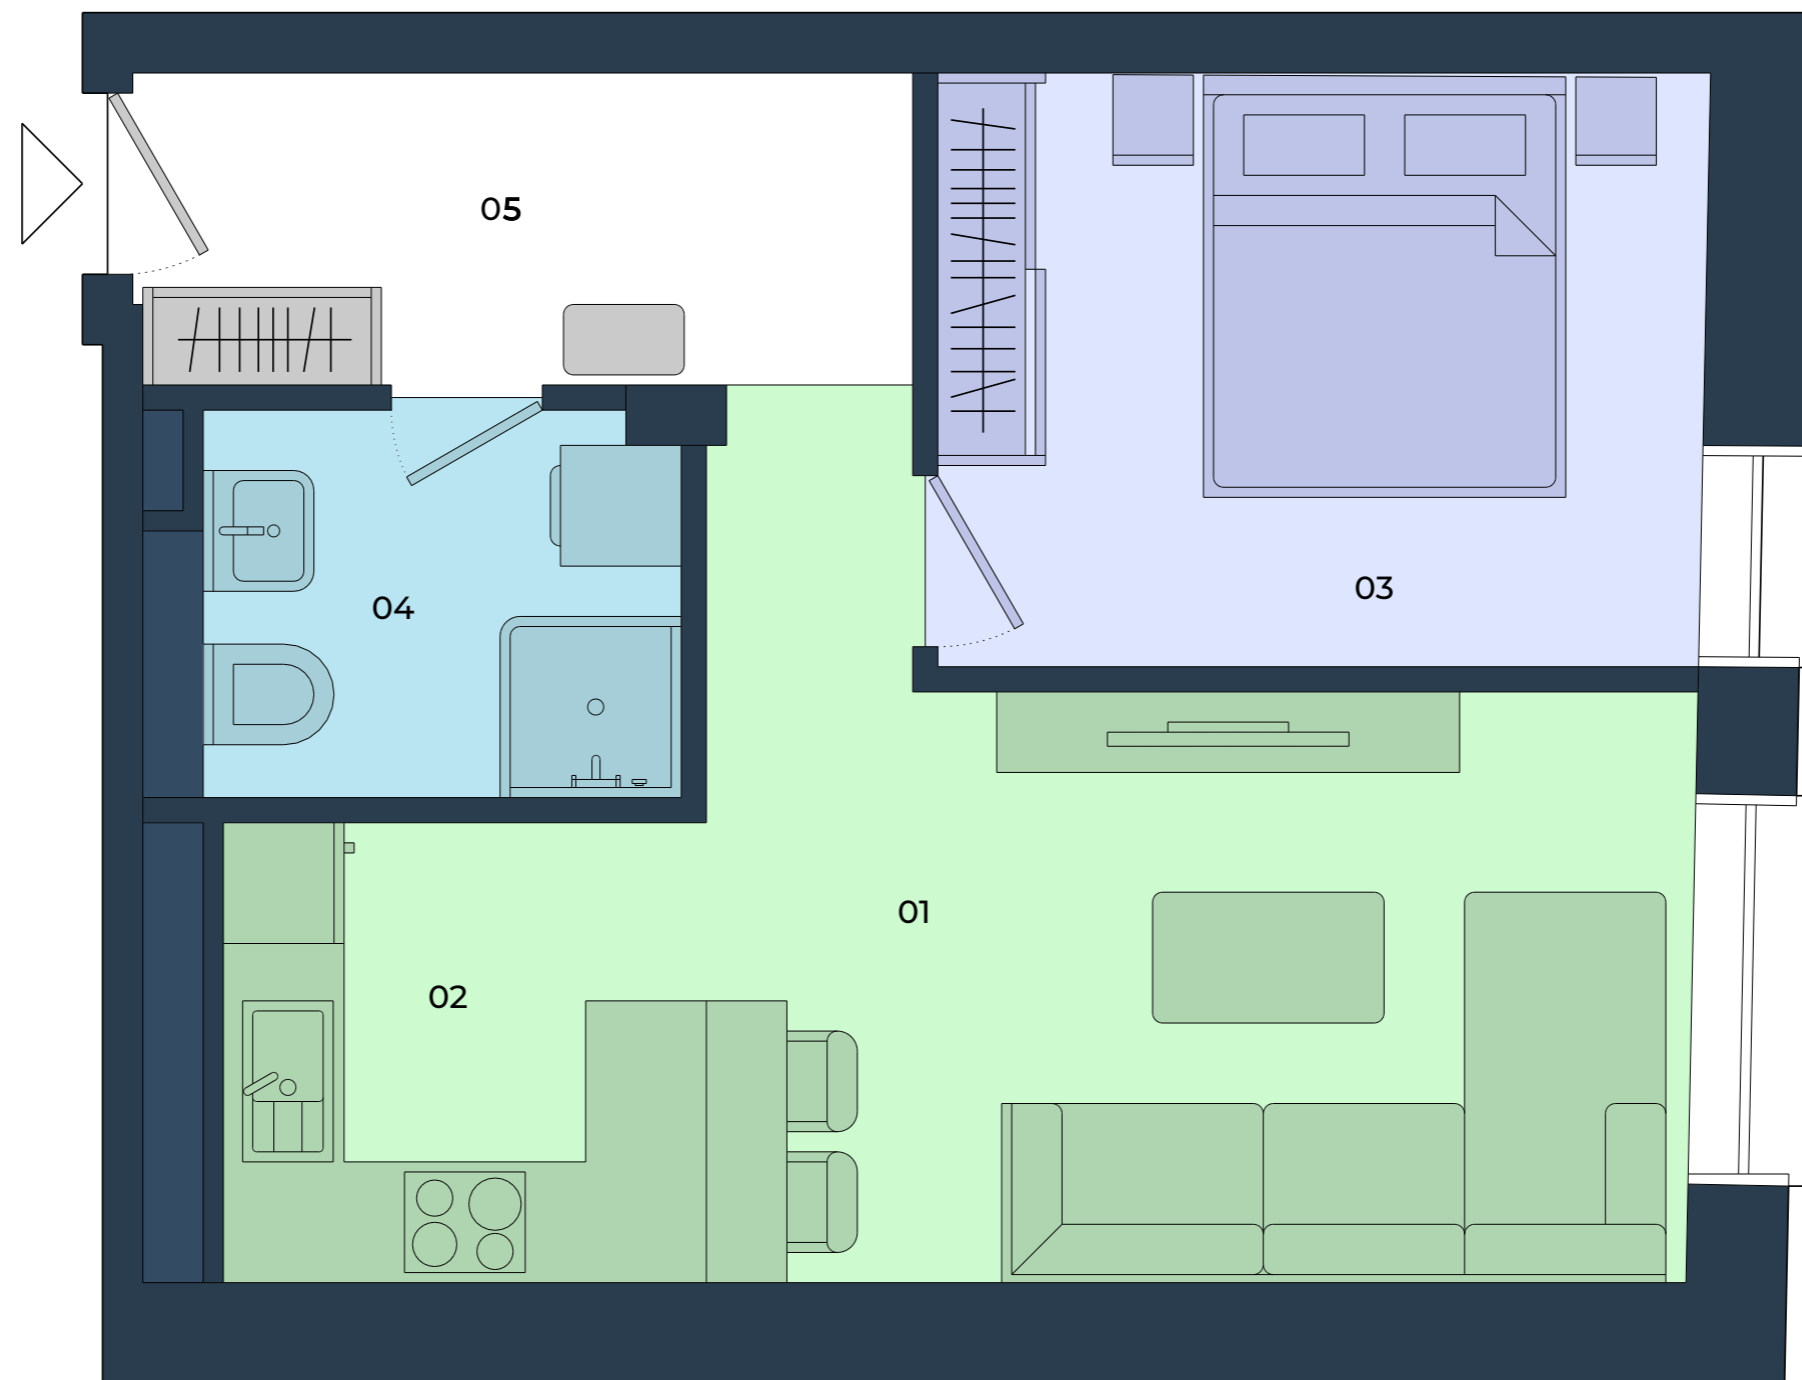

FIUMEI RESIDENCE

410 2 SZOBÁS LAKÁS

01 Nappali	16,4 m ²
02 Konyha	4,8 m ²
03 Hálószoba	11,5 m ²
04 Fürdőszoba	4,8 m ²
05 Előtér	6,0 m ²

Belső Tér 43,6 m²

Külső Tér 0,0 m²

Teljes terület 43,6 m²

B ÉPÜLET

4. EMELET

VÁSÁRLÁSI LEHETŐSÉG

TÁROLÁS

PARKOLÁS
GARÁZS

+36 20 285 1506

info@fiumeiresidence.hu
www.fiumeiresidence.hu

Az alaprajz tájékoztató jellegű. A látványtervben szereplő bútorok és berendezések csak illusztrációk, azok nem képezik a kínálati ár részét. A megállapított méretek a megvalósítás során a fejlesztő eltérhet. Az ingatlan teljes alapterülete tartalmazza a belső terek valamint a terasz/ loggia/erkély alapterületét.