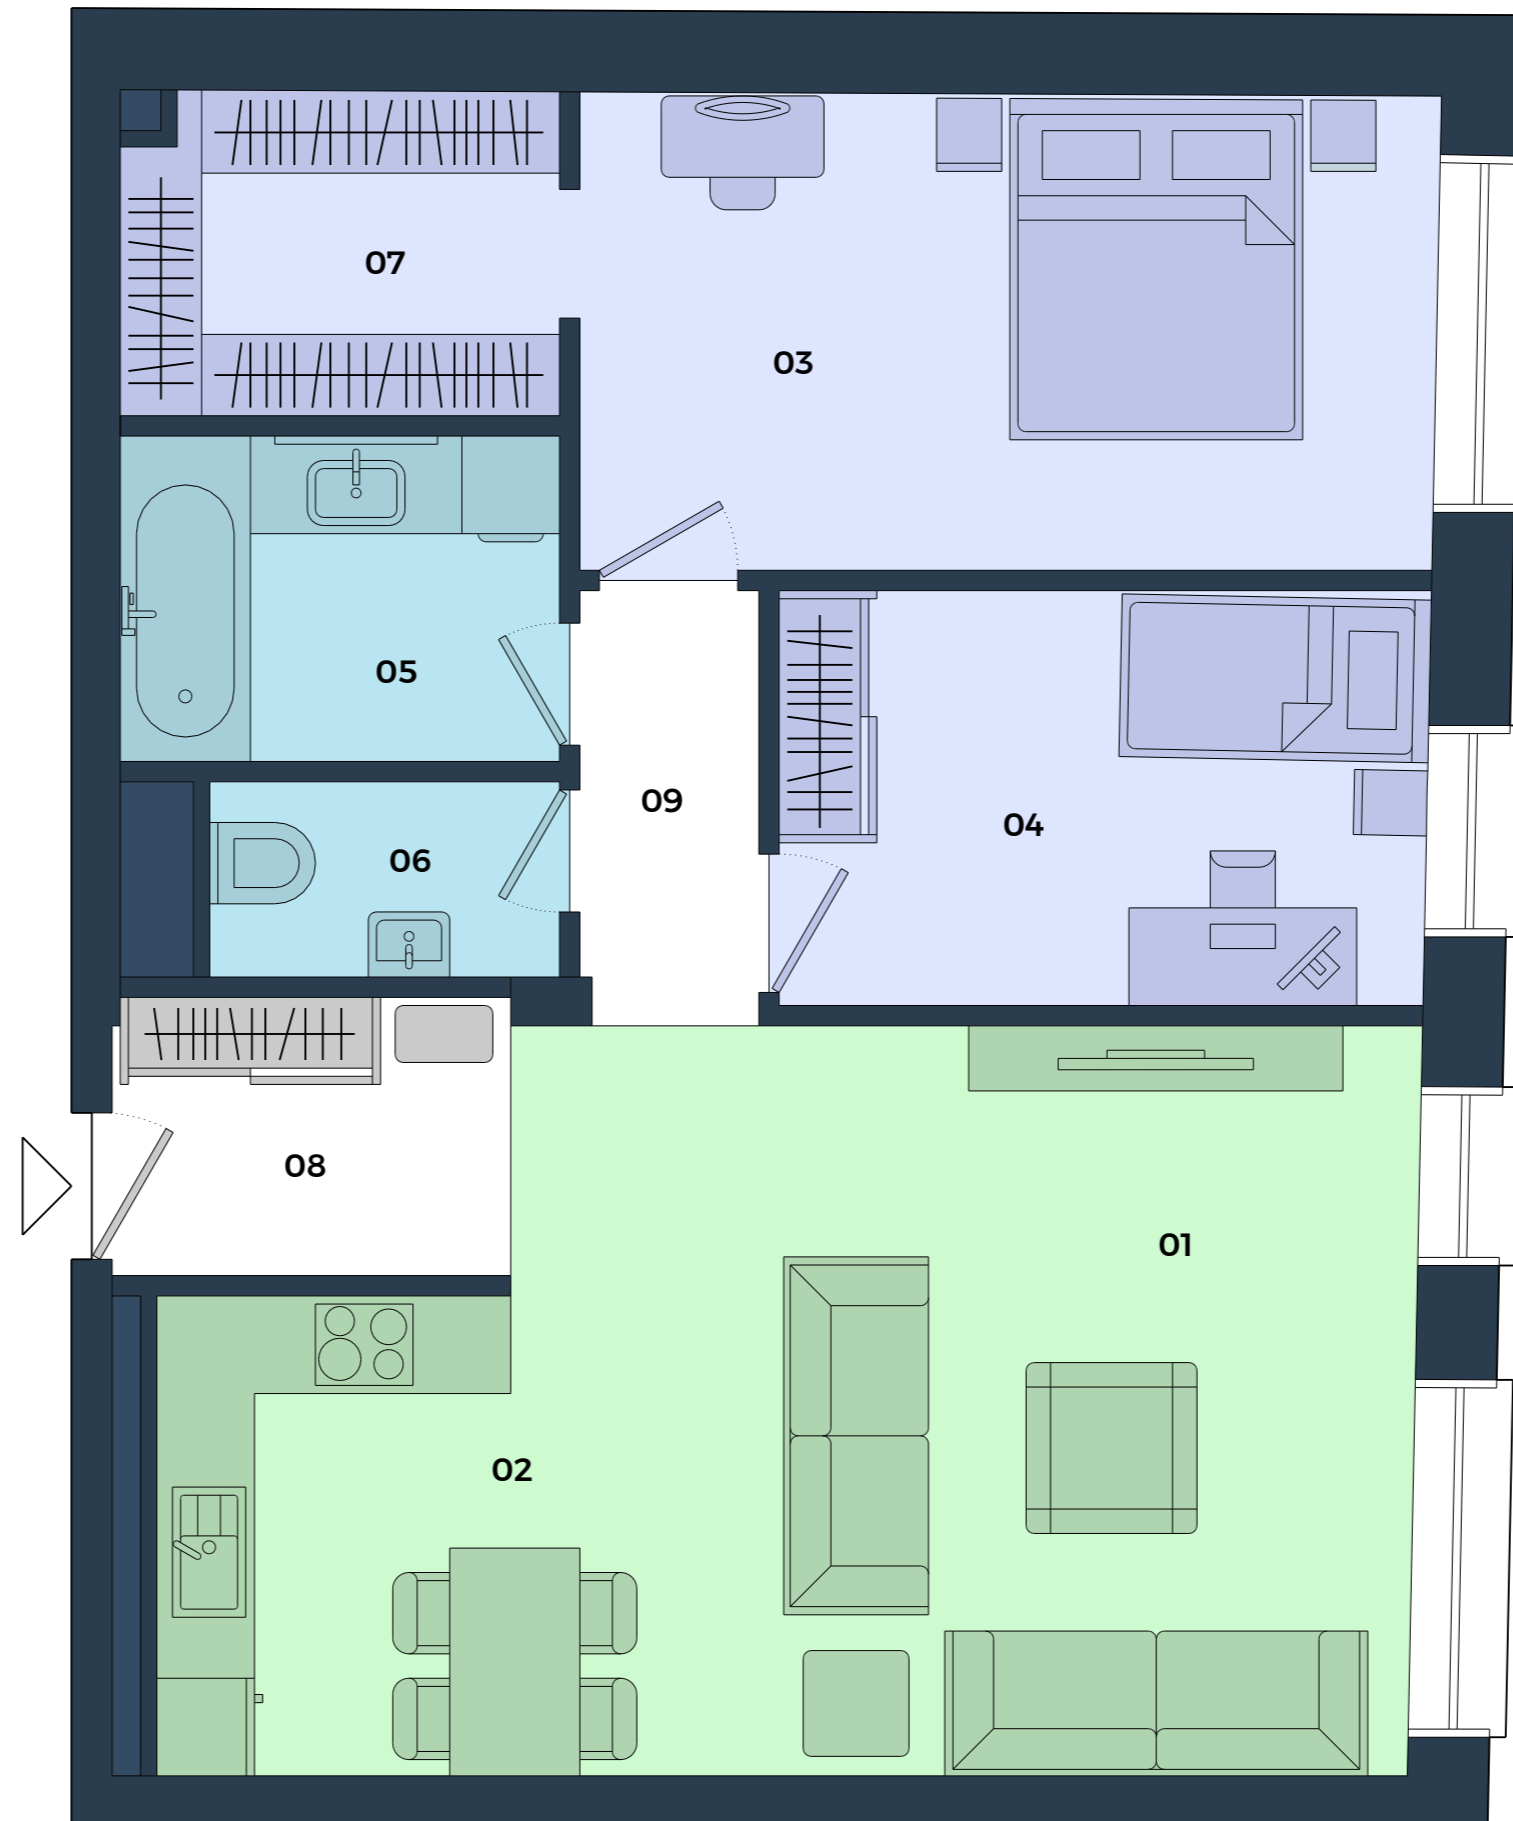

FIUMEI RESIDENCE

508 3 SZOBÁS LAKÁS

01 Nappali	22,7 m ²
02 Konyha	8,3 m ²
03 Hálószoba	16,1 m ²
04 Szoba	11,9 m ²
05 Fürdőszoba	5,4 m ²
06 WC	2,5 m ²
07 Gardrób	5,4 m ²
08 Előtér	4,7 m ²
09 Közlekedő	3,4 m ²

Belső Tér 80,4 m²

Külső Tér 0,0 m²

Teljes terület 80,4 m²

B ÉPÜLET

5. EMELET

VÁSÁRLÁSI LEHETŐSÉG

TÁROLÁS

PARKOLÁS
GARÁZS

+36 20 285 1506

info@fiumeiresidence.hu
www.fiumeiresidence.hu

Az alaprajz tájékoztató jellegű. A látványtervben szereplő bútorok és berendezések csak illusztrációk, azok nem képezik a kínálati ár részét. A megállapított méretektől a megvalósítás során a fejlesztő eltérhet. Az ingatlan teljes alapterülete tartalmazza a belső terek valamint a terasz/ loggia/erkély alapterületét.