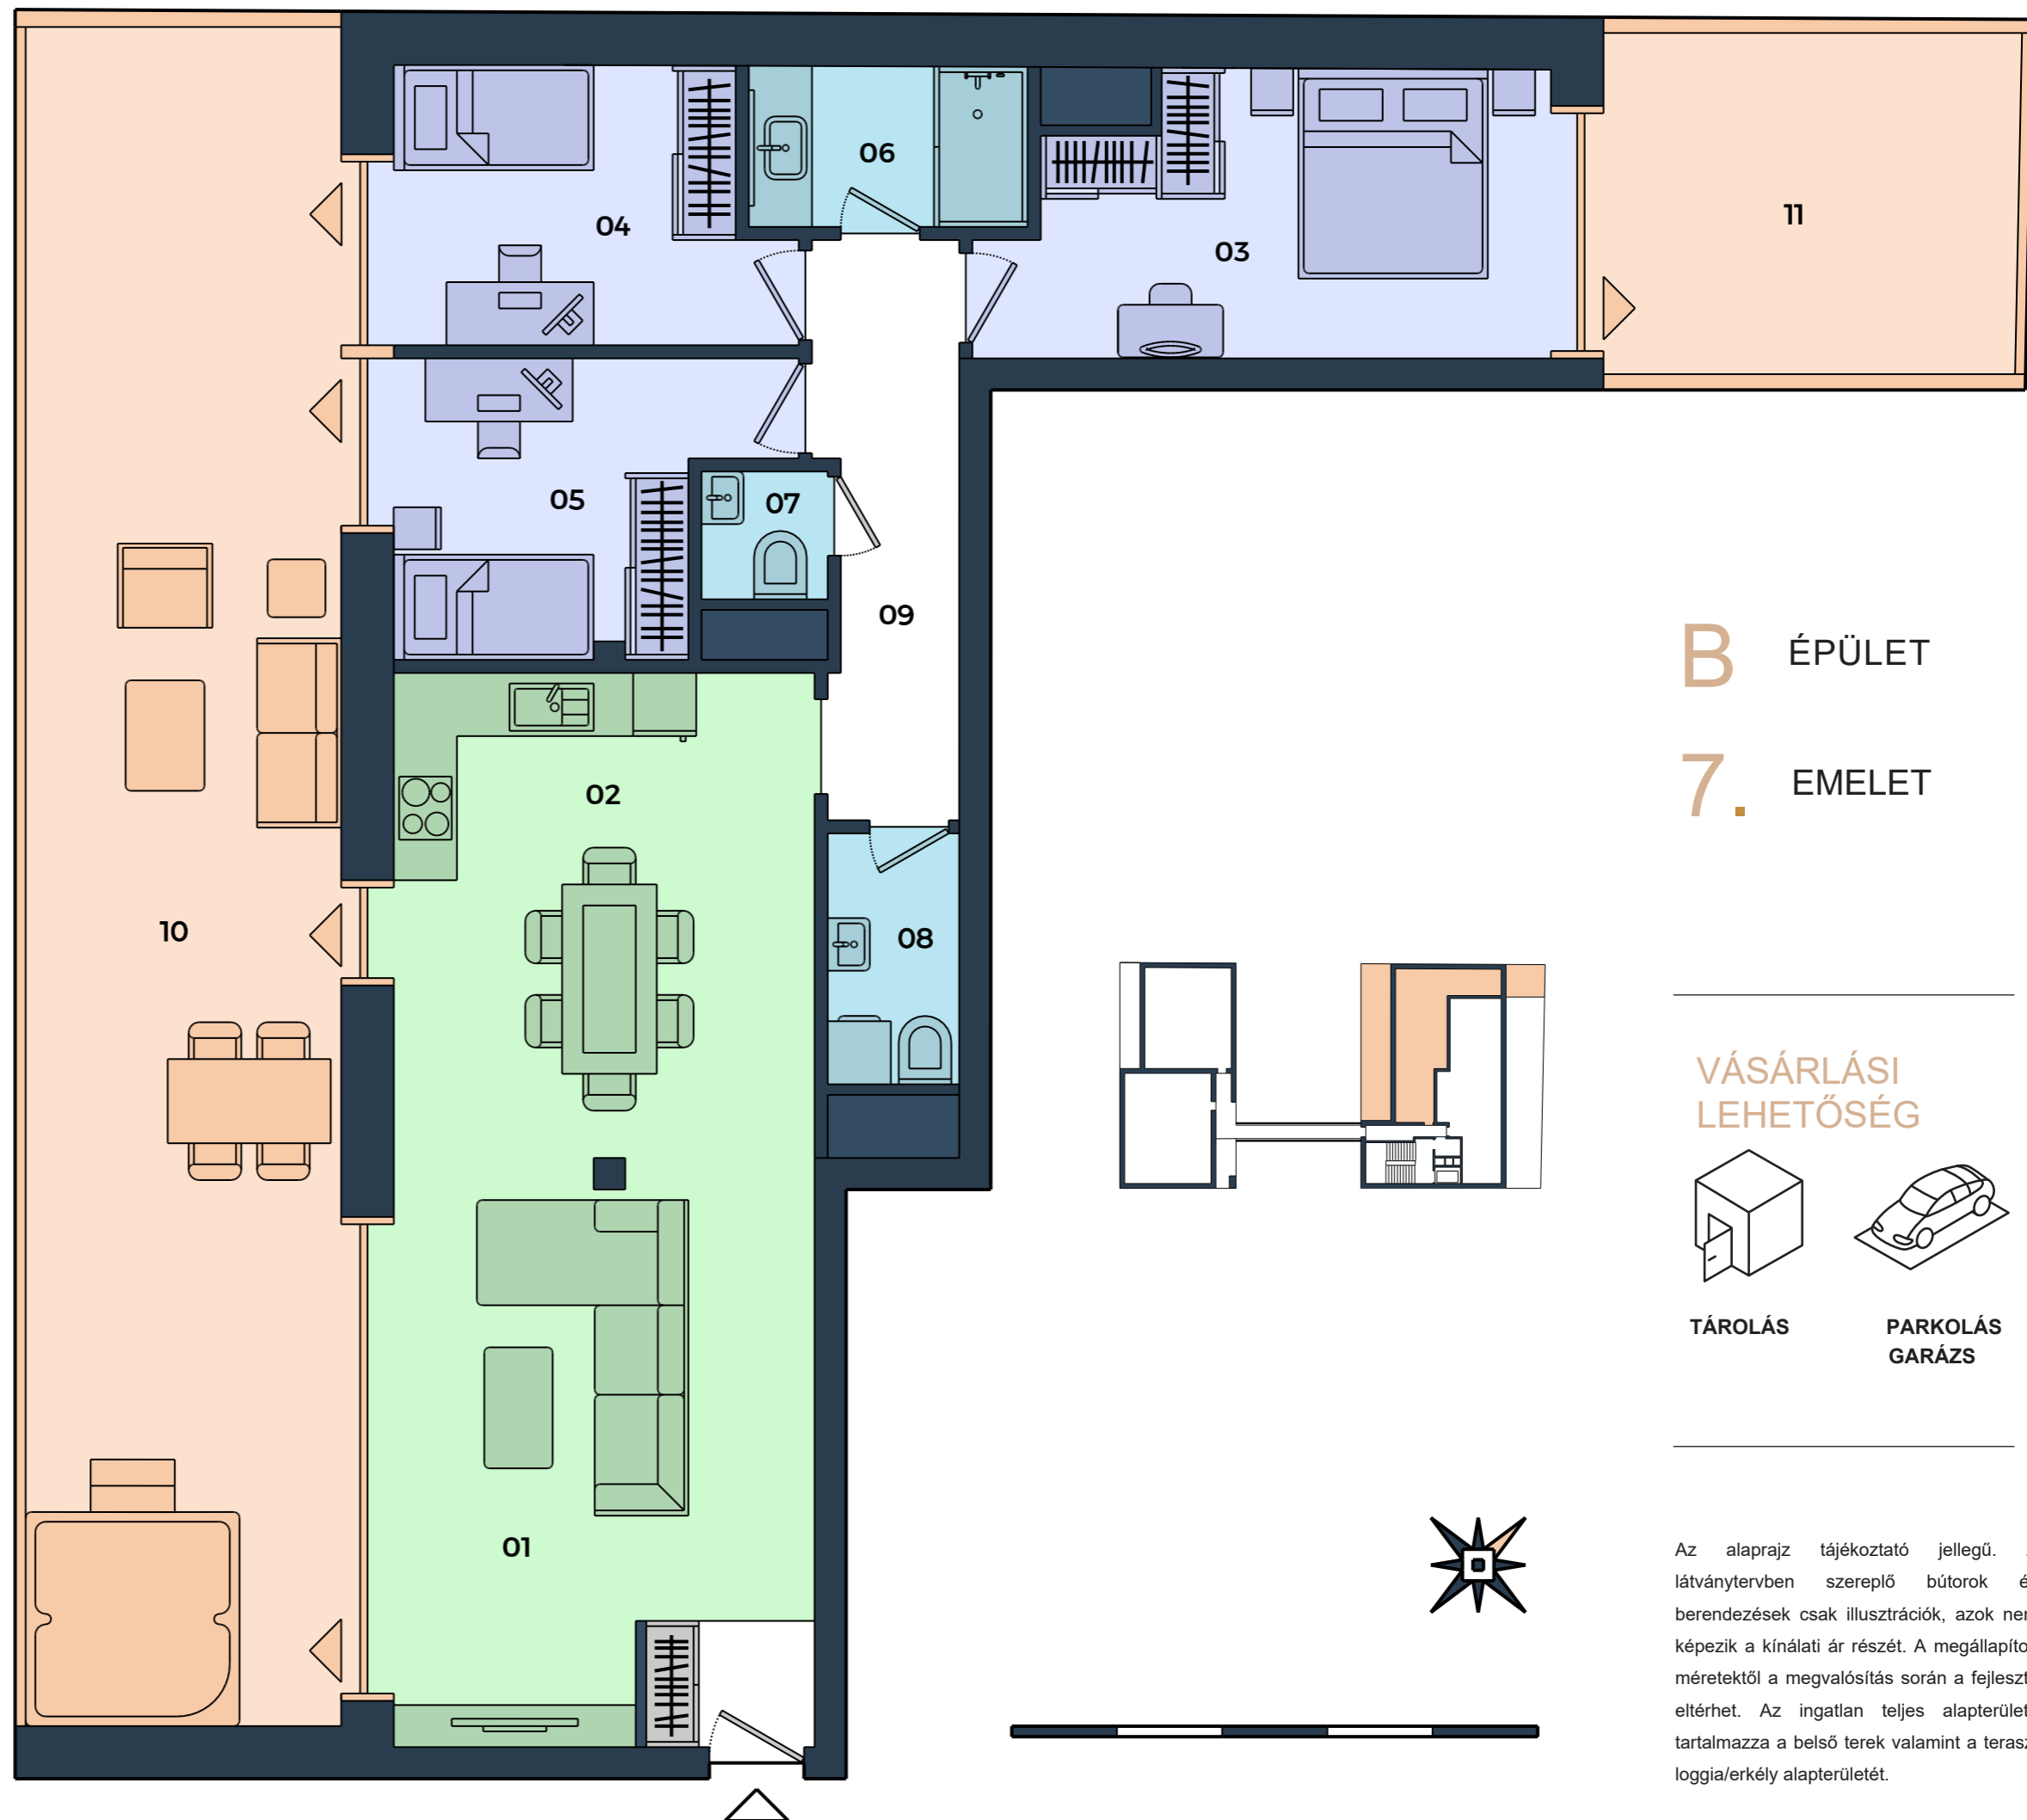

FIUMEI

RESIDENCE

703 4 SZOBÁS LAKÁS

01 Nappali	25,7 m ²
02 Konyha	16,1 m ²
03 Hálószoza	14,0 m ²
04 Szoba	9,5 m ²
05 Szoba	9,6 m ²
06 Fürdőszoba	4,1 m ²
07 WC	1,5 m ²
08 WC	2,6 m ²
09 Közlekedő	7,0 m ²

Belső Tér 90,1 m²

10 Erkély 1	41,4 m ²
11 Erkély 2	13,2 m ²

Külső Tér 54,6 m²

Teljes terület 144,7 m²

+36 20 285 1506

info@fiumeiresidence.hu
www.fiumeiresidence.hu

B ÉPÜLET

7. EMELET

VÁSÁRLÁSI
LEHETŐSÉG

TÁROLÁS

PARKOLÁS
GARÁZS

Az alaprajz tájékoztató jellegű. A látványtervben szereplő bútorok és berendezések csak illusztrációk, azok nem képezik a kínálati ár részét. A megállapított méretektől a megvalósítás során a fejlesztő eltérhet. Az ingatlan teljes alapterülete tartalmazza a belső terek valamint a terasz/ loggia/erkély alapterületét.