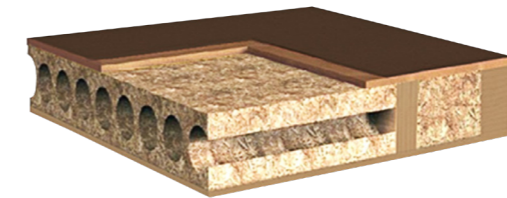

- Német minőség
- Víztaszító felület

Oak Tradition

- Padlófűtésre rakható
- Safe klikk rendszer

STANDARD

Belső nyílászárók

FURATOLT FAFORGÁCSLAP-BETÉTES

dekor fóliázott ajtó

- MDF keret két réteg HDF lemezzel borítva
- fűrt forgácslap kitöltés, az ajtó erős és ellenállóbb a sérülésekkel szemben
- Fóliázott felület a fa hű utánzásával
- az ajtóhoz az ajtóval megegyező színű és felületű ajtókeret tartozik